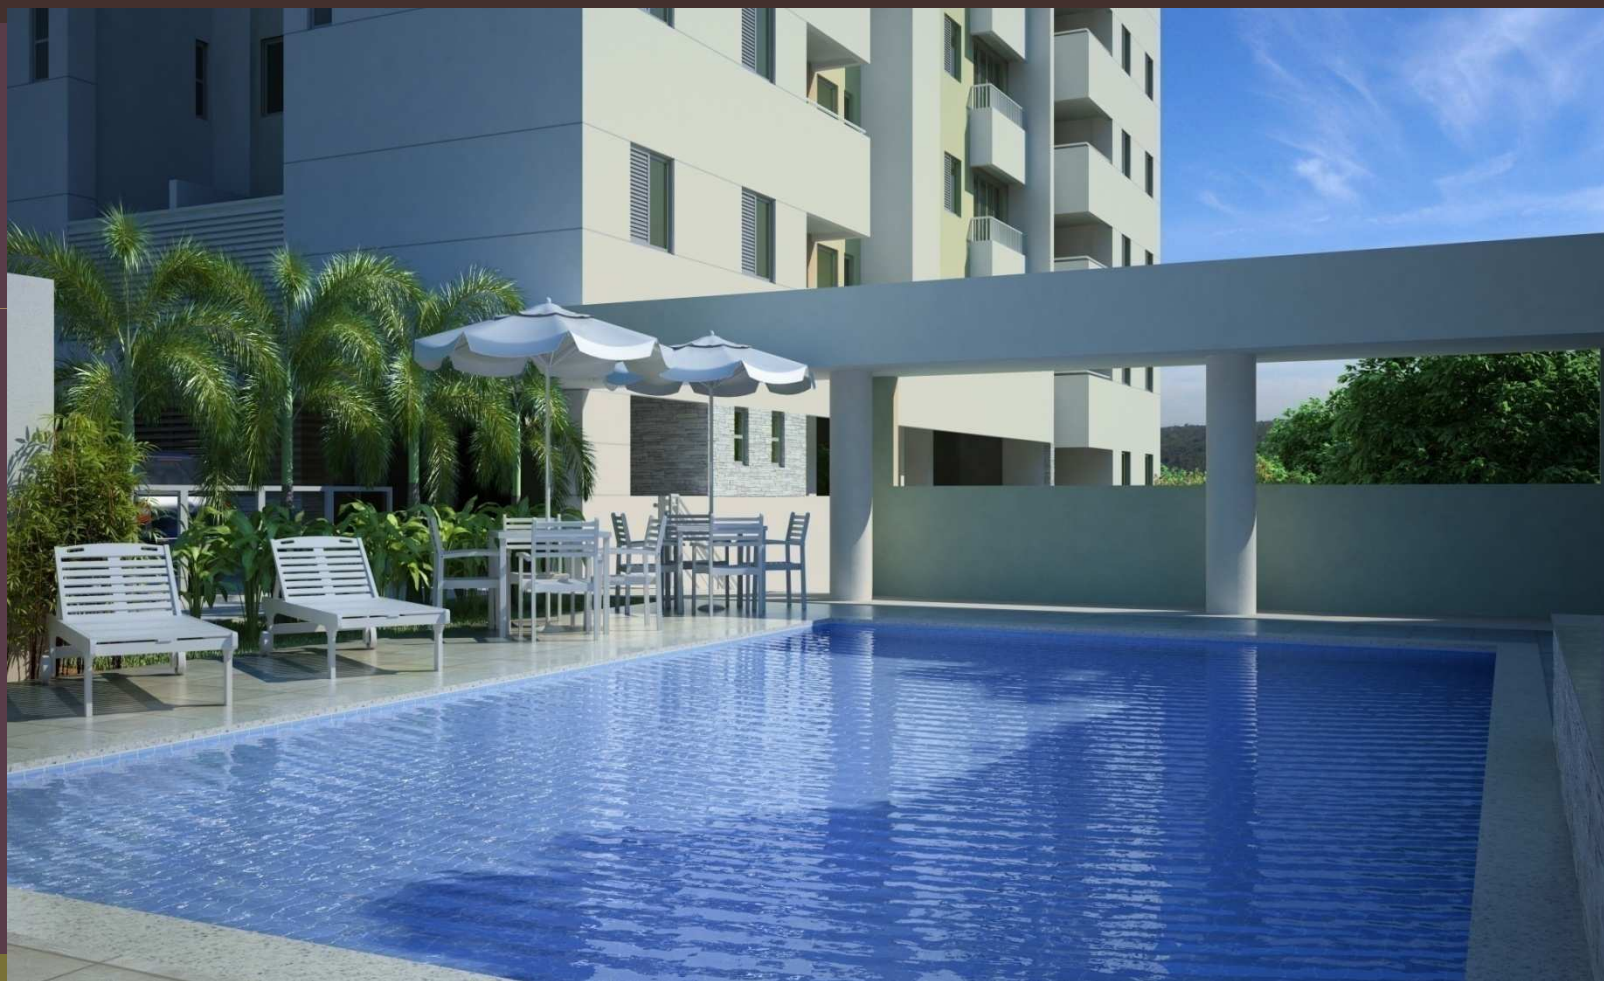

HOME GARDEN

AR

Piscina