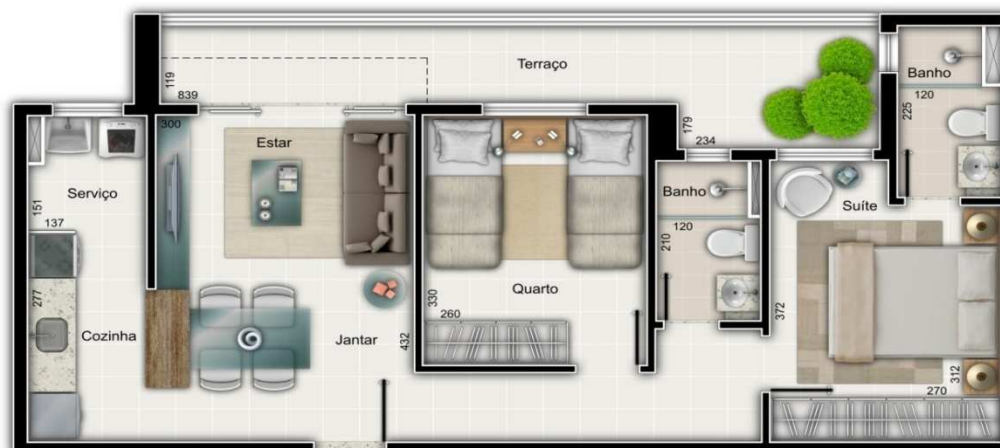

# ABR

66,96M<sup>2</sup>

**Aptos: 205**

2 Quartos (suíte) – Cozinha fechada e terraço

1 vaga

HOME GARDEN

# ABR

66,96M<sup>2</sup>

**Aptos: 205**

2 Quartos (suíte) – Cozinha americana e terraço

1 vaga

HOME GARDEN

# ABR

PLANTA DECORADO – TIPO - 78,10m<sup>2</sup>  
3 Quartos (suíte) – Cozinha integrada e varanda  
1 ou 2 vagas

HOME GARDEN